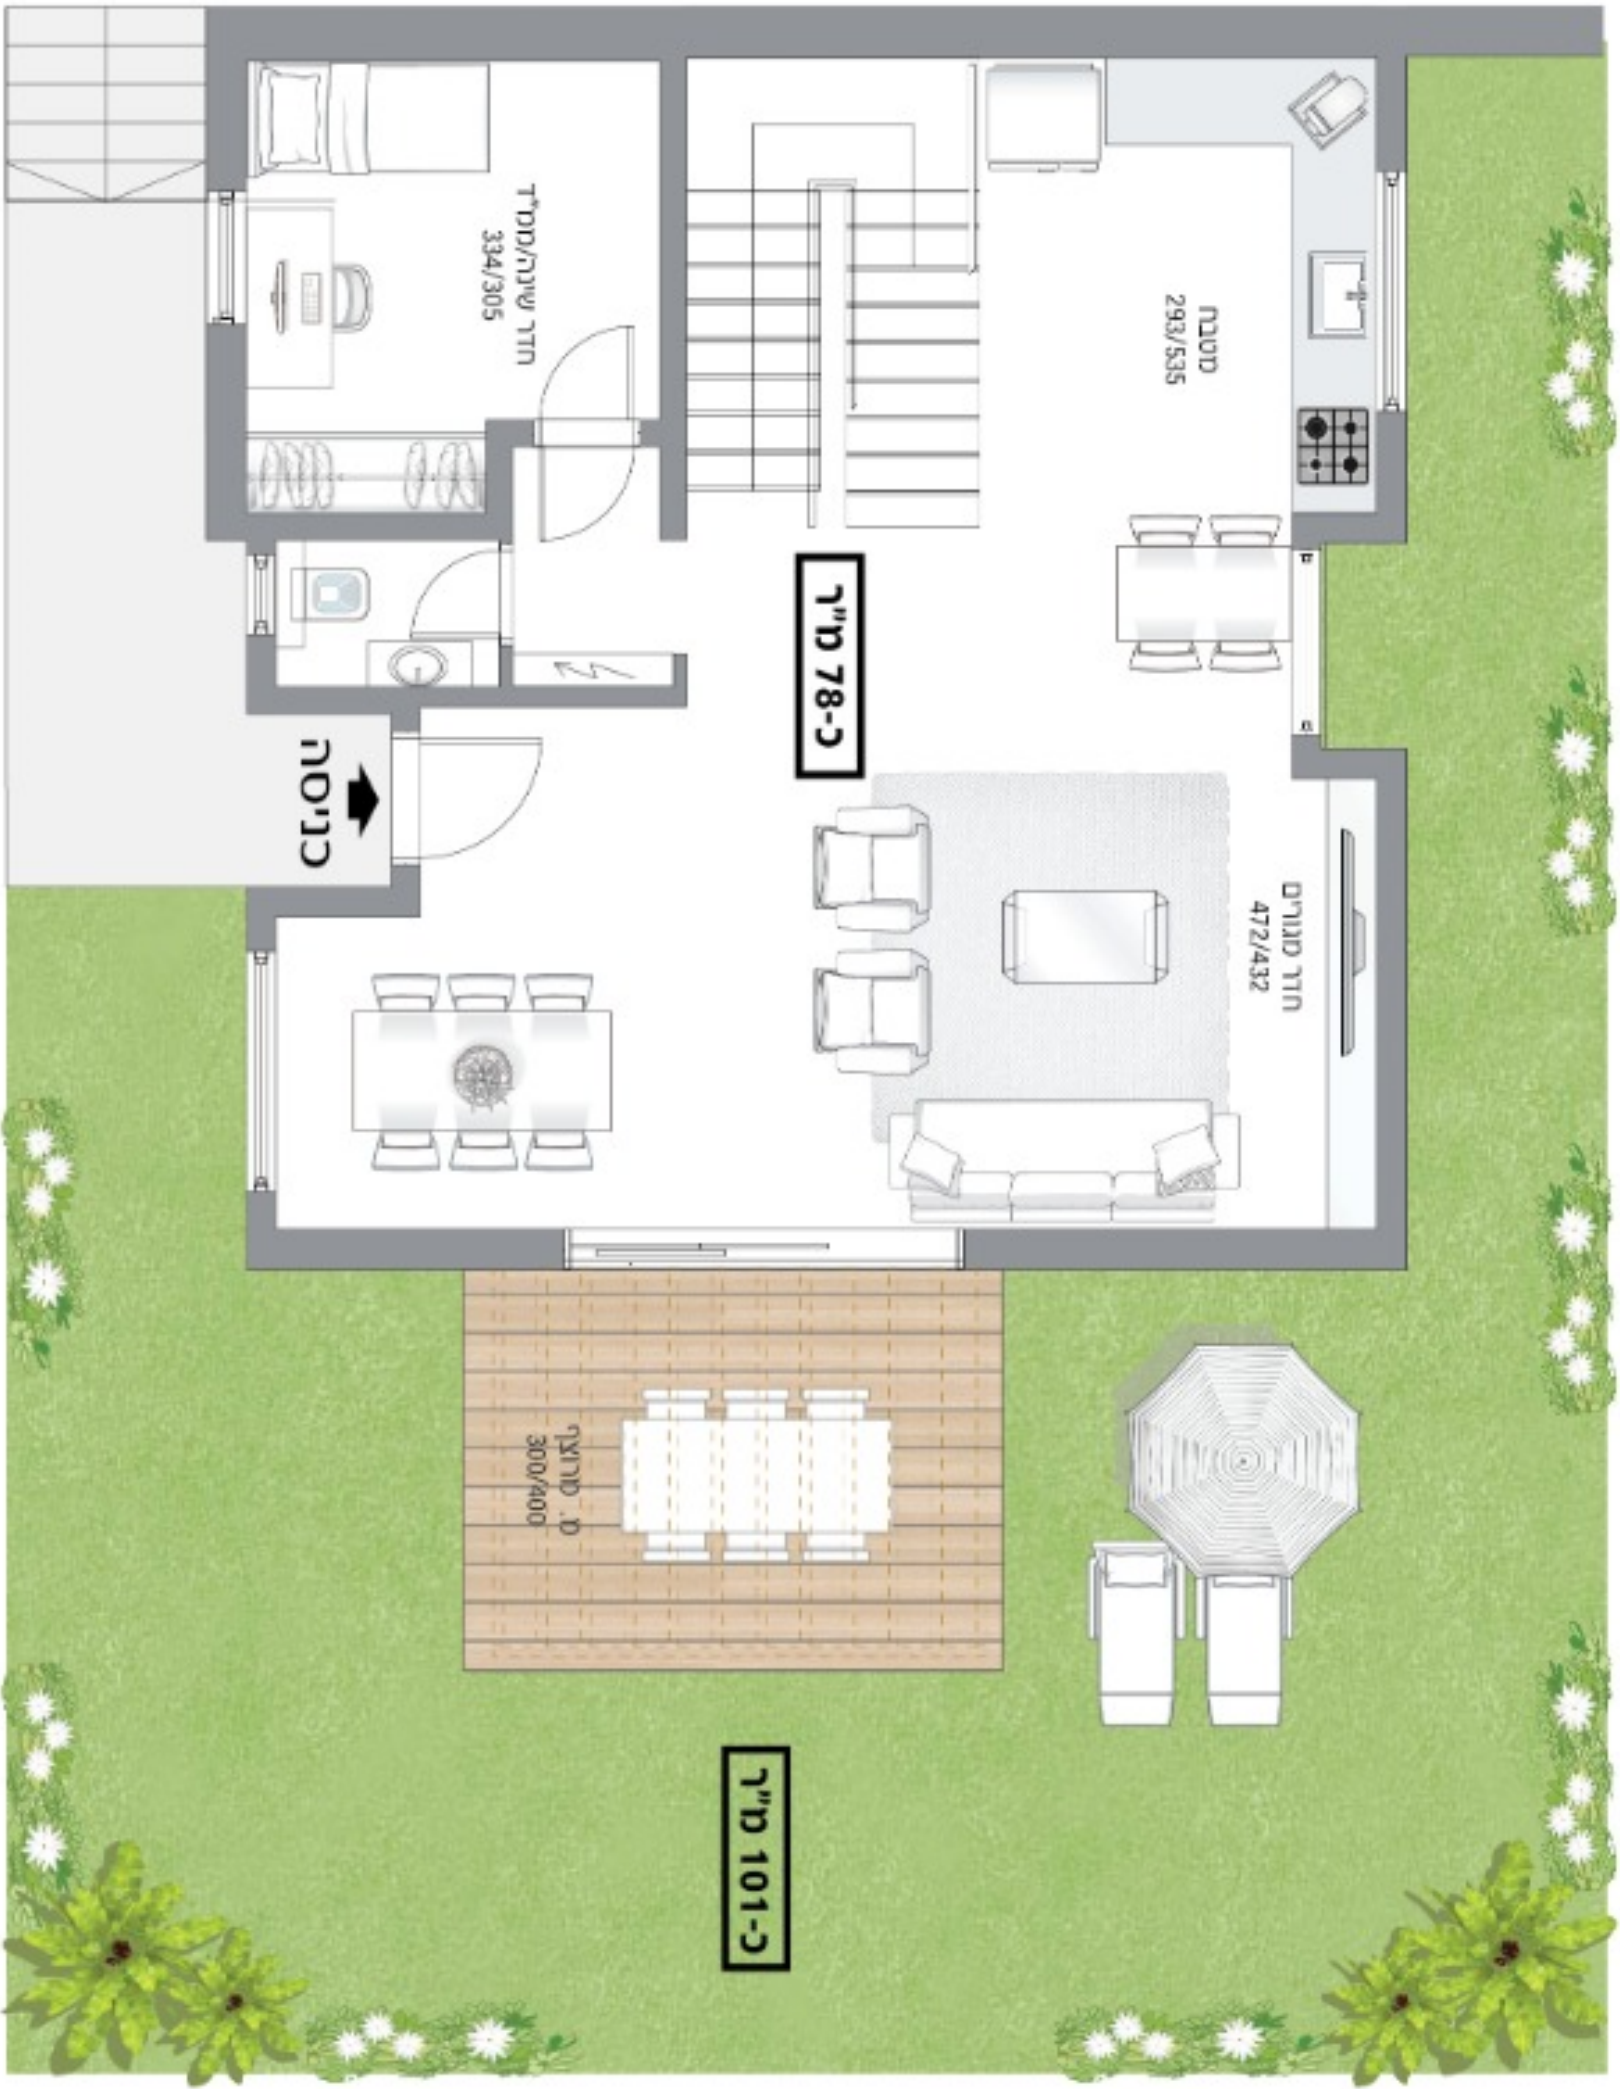

קומה א'

קומת קרקע

קומה א'

קומת קרקע

בניין יוקרתי עם מרדף הים

בית בי

5 חדרים

- חדריה: כ-158 מ"ר
- המטח: כ-135 מ"ר
- קומת קרקע: כ-82 מ"ר
- קומה א': כ-76 מ"ר

דגם ב'

דגם א'