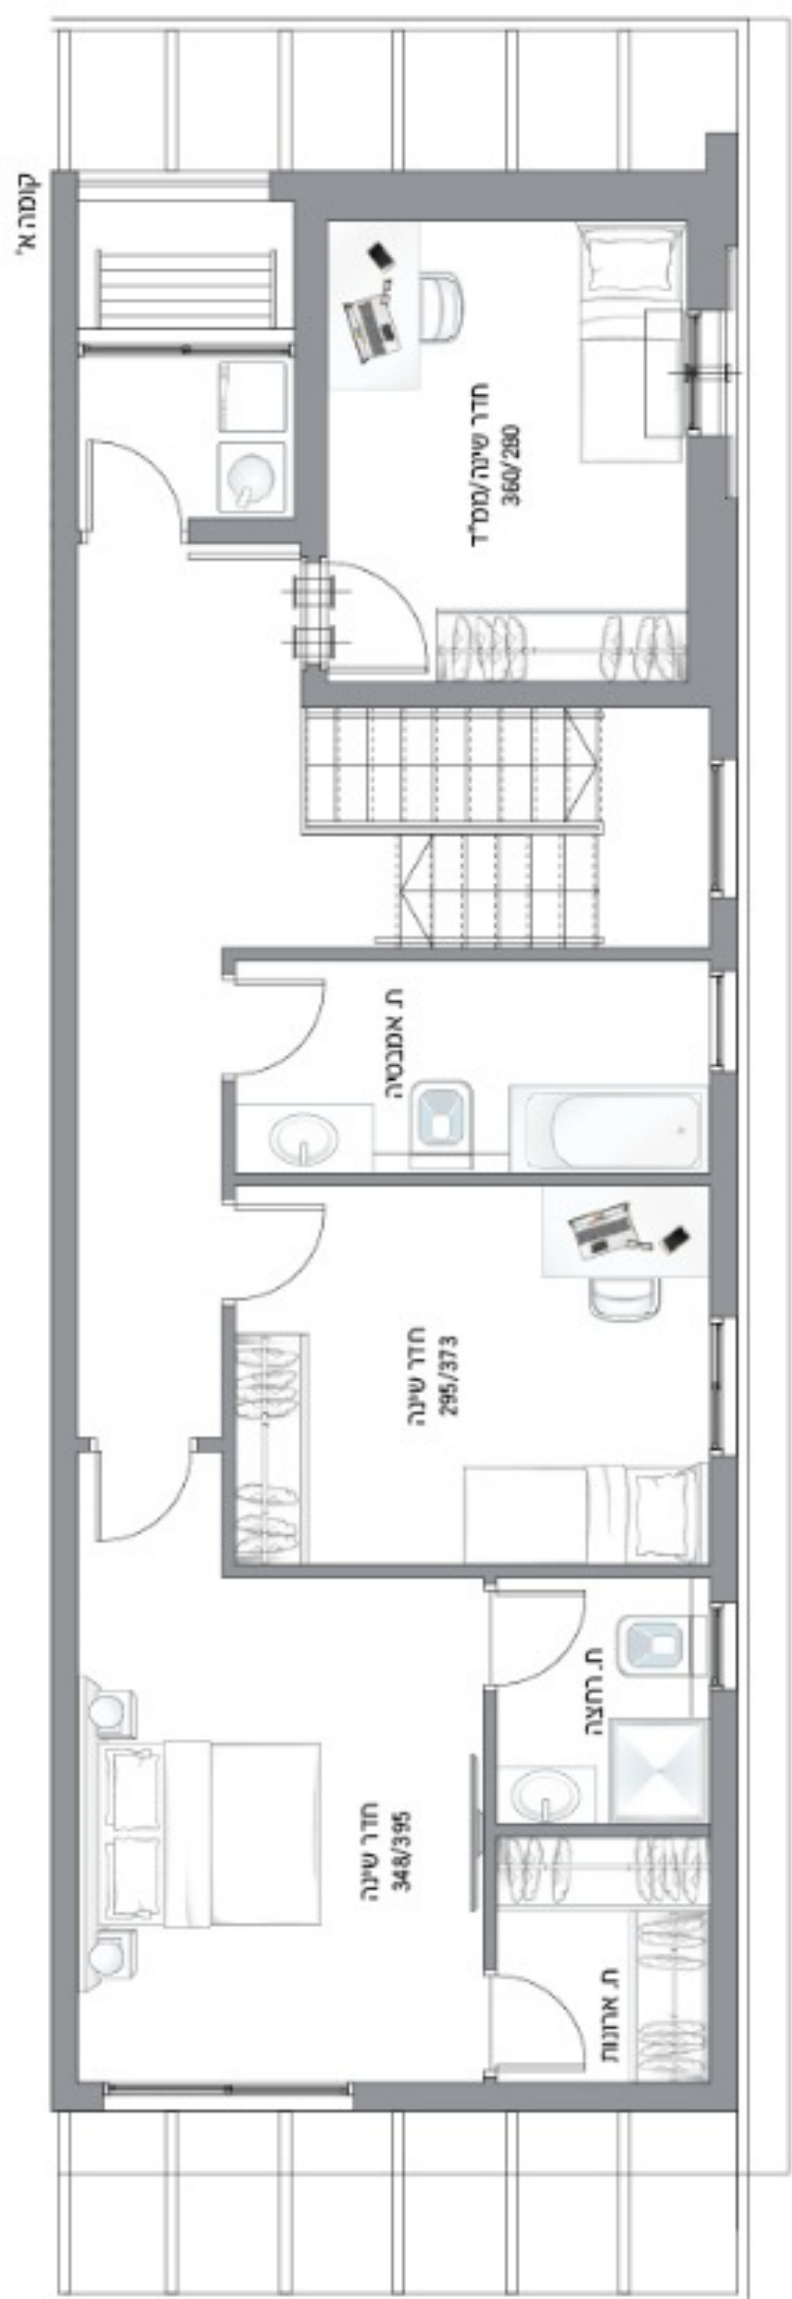

C1 6 חדרים

- הזירה: כ-182 מ"ר
- קומת קרקע: כ-78 מ"ר
- קומה א': כ-74 מ"ר
- קומה ב': כ-28 מ"ר

C2 5 חדרים

הדירה: כ-70 מ"ר

קומת קרקע: כ-70 מ"ר

קומה א': כ-67 מ"ר

קומה ב': כ-32 מ"ר

C3 6 חדרים

הדירה: כ-182 מ"ר
קומת קרקע: כ-78 מ"ר
קומה א': כ-74 מ"ר
קומה ב': כ-28 מ"ר

התוכנית והפרטים בדף זה להמשה ולמסירת פרט, בלבד, ואינם מהווים כל התחייבת והבטחה. את המטרה מחייב ההסכם באמצעות הסכנו, לפי תוק המכר. עלינו לתמוך בתוכנית והפרטים.