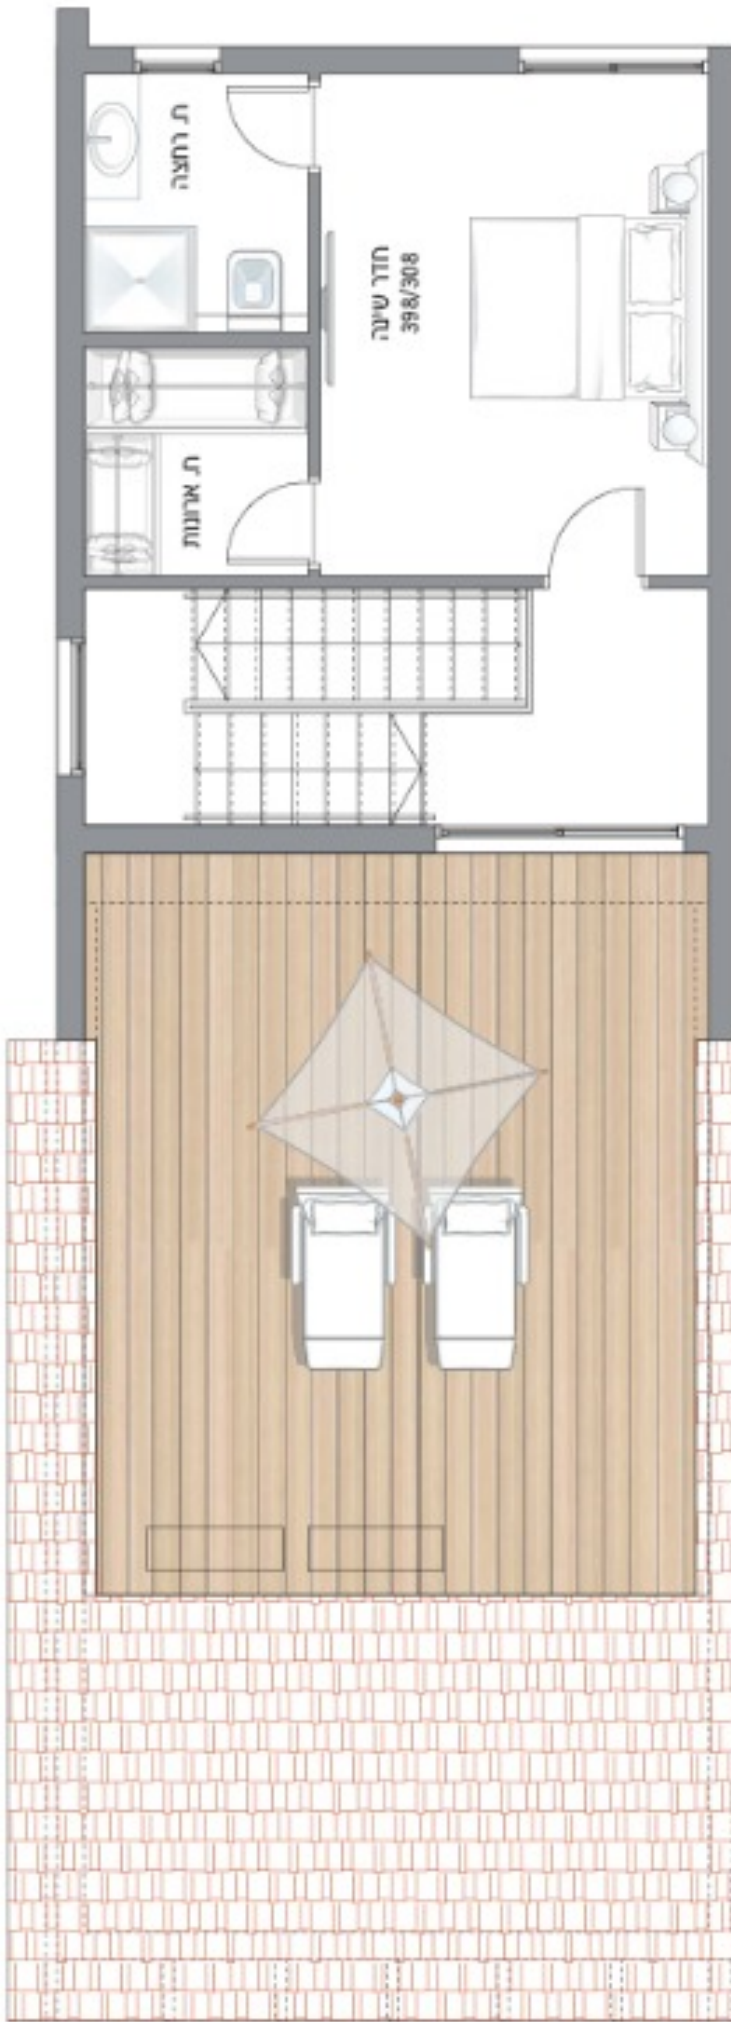

C1 6 חדרים

- הזירה: כ-182 מ"ר
- קומת קרקע: כ-78 מ"ר
- קומה א': כ-74 מ"ר
- קומה ב': כ-28 מ"ר

C2 5 חדרים

הדירה: כ-70 מ"ר

קומת קרקע: כ-70 מ"ר

קומה א': כ-67 מ"ר

קומה ב': כ-32 מ"ר

C3 6 חדרים

הדירה: כ-182 מ"ר
קומת קרקע: כ-78 מ"ר
קומה א': כ-74 מ"ר
קומה ב': כ-28 מ"ר

התוכנית והפרטים בדף זה להמשה ולמסירת פרט, בלבד, ואינם מהווים כל התחייבת והבטחה. את המטרה מחייב ההסכם באמצעות הסכנו, לפי תוק המכר. עלינו לתמוך בתוכנית והפרטים.