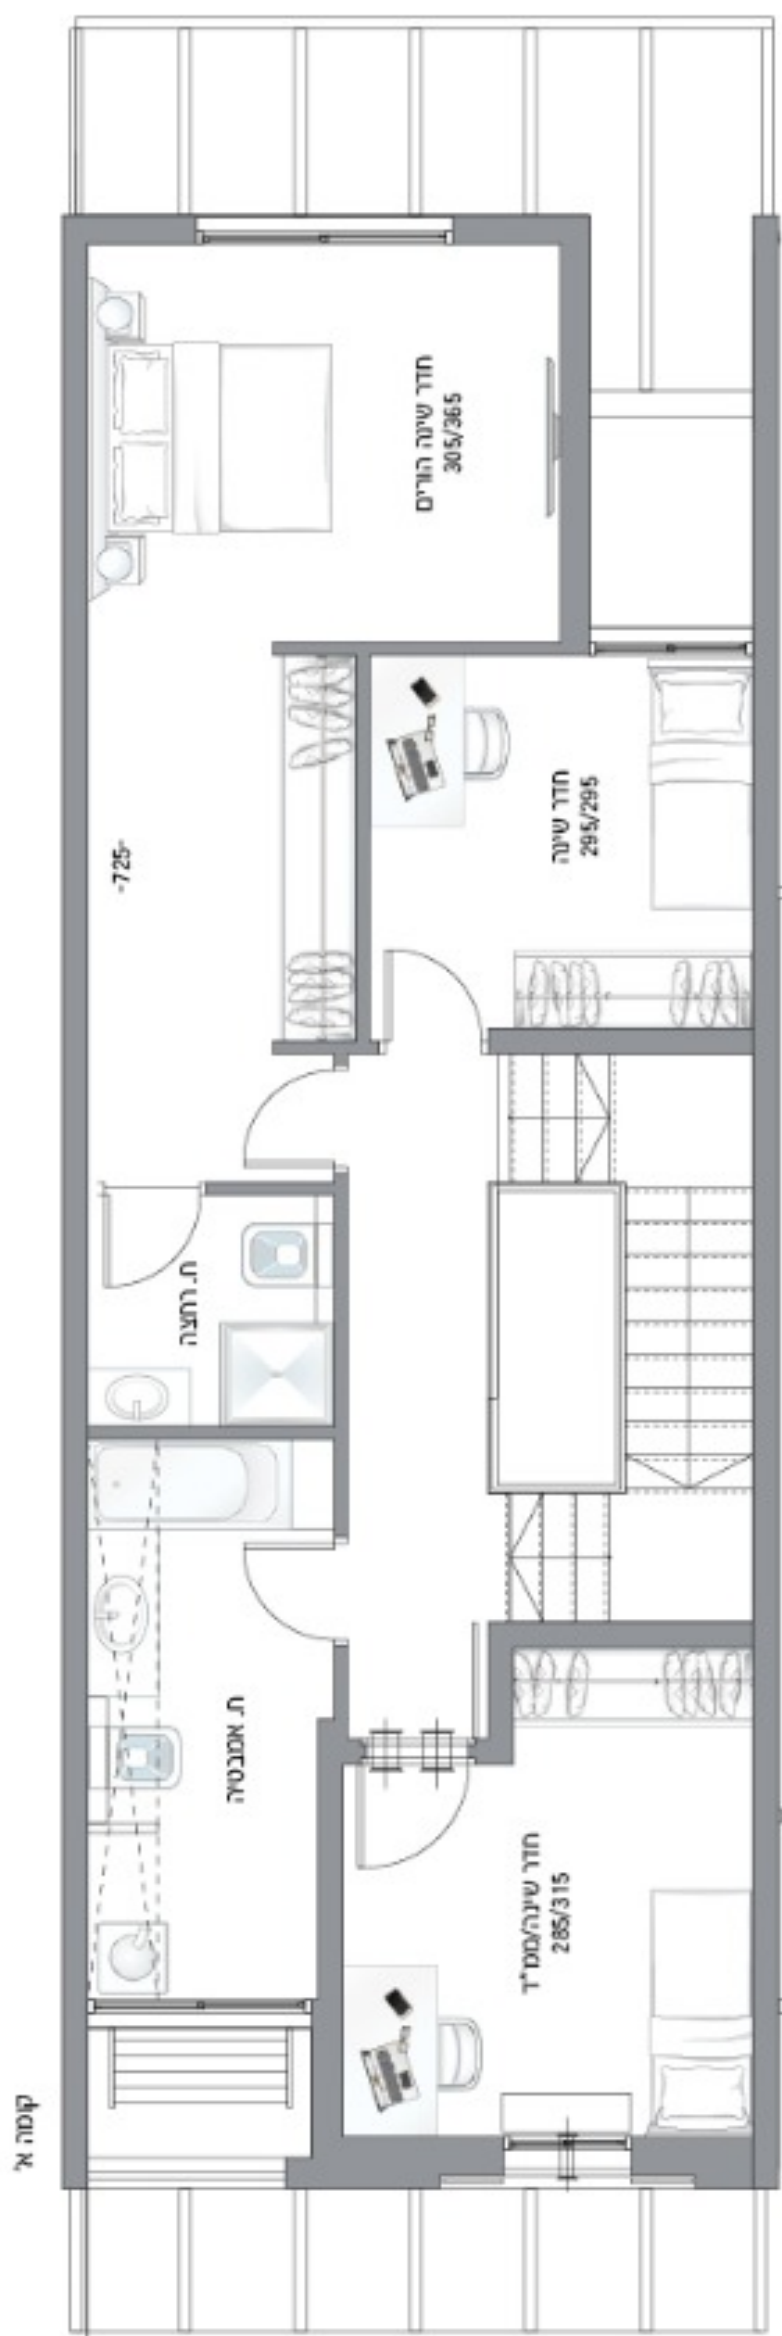

C1 6 חדרים

- הזירה: כ-182 מ"ר
- קומת קרקע: כ-78 מ"ר
- קומה א': כ-74 מ"ר
- קומה ב': כ-28 מ"ר

C2 5 חדרים

הדירה: כ-70 מ"ר

קומת קרקע: כ-70 מ"ר

קומה א': כ-67 מ"ר

קומה ב': כ-32 מ"ר

C3 6 חדרים

הדירה: כ-182 מ"ר
קומת קרקע: כ-78 מ"ר
קומה א': כ-74 מ"ר
קומה ב': כ-28 מ"ר

התוכנית והפרטים בדף זה להמשה ולמסירת פרט, בלבד, ואינם מהווים כל התחייבת והבטחה. את המטרה מחייב ההסכם באמצעות הסכנו, לפי תוק המכר. עלינו לתמוך בתוכנית והפרטים.