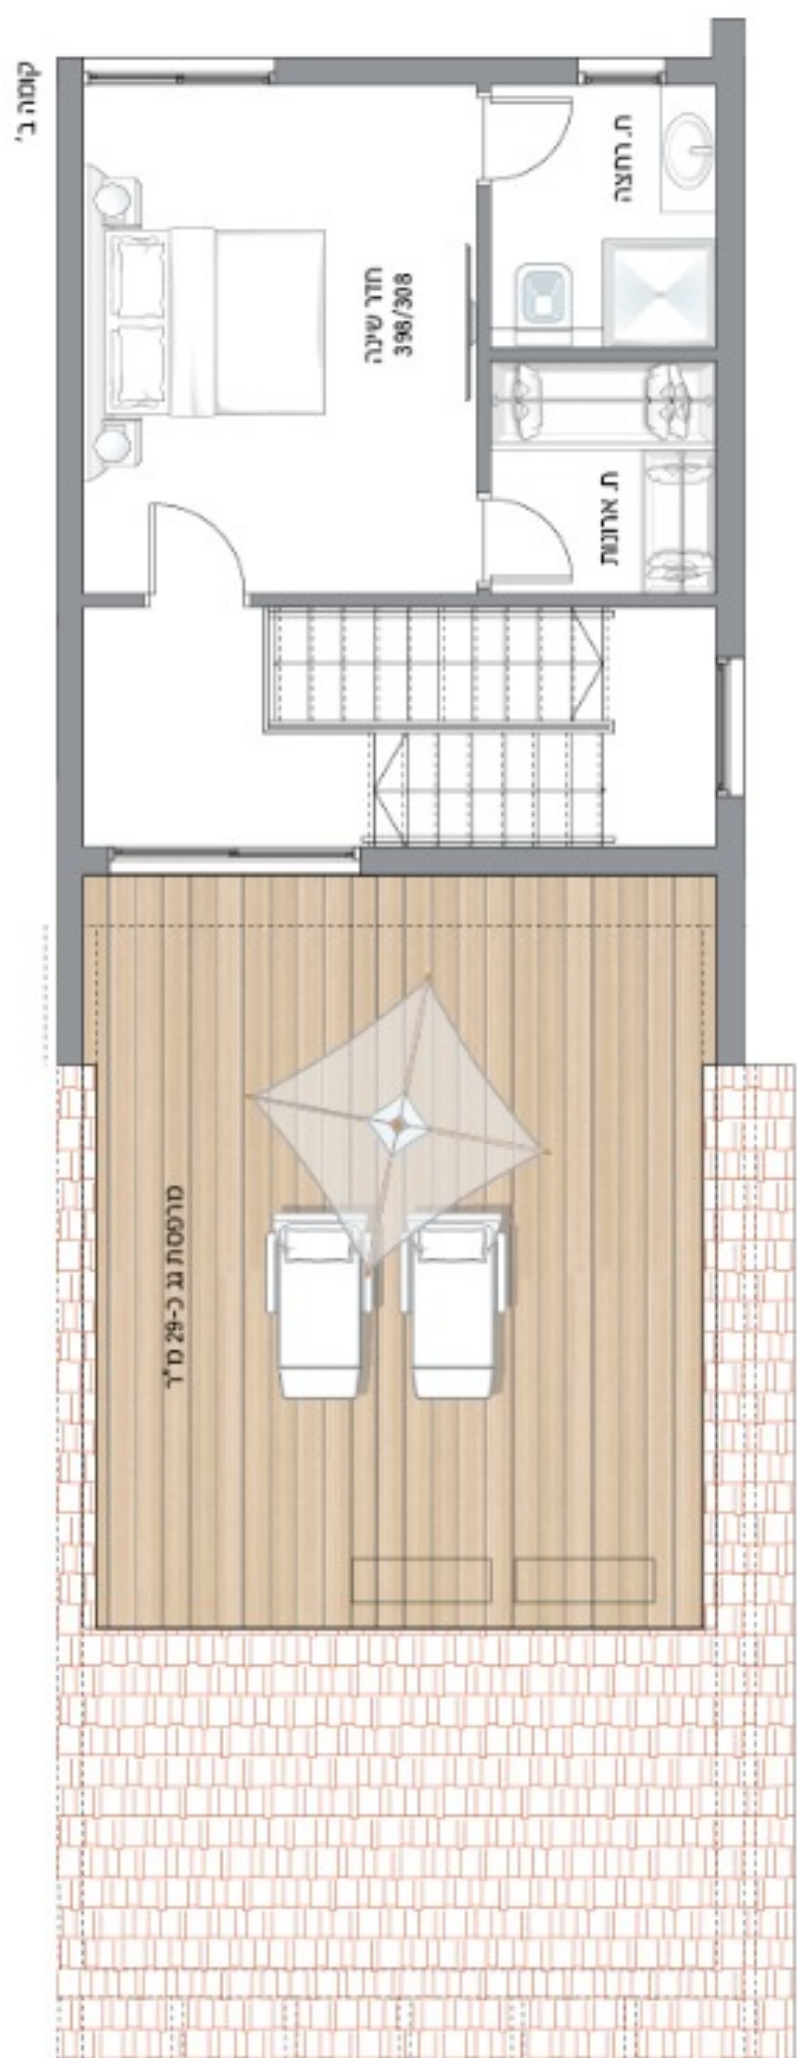

C1 6 חדרים

- הזירה: כ-182 מ"ר
- קומת קרקע: כ-78 מ"ר
- קומה א': כ-74 מ"ר
- קומה ב': כ-28 מ"ר

C2 5 חדרים

הדירה: כ-70 מ"ר

קומת קרקע: כ-70 מ"ר

קומה א': כ-67 מ"ר

קומה ב': כ-32 מ"ר

C3 6 חדרים

הדירה: כ-182 מ"ר
קומת קרקע: כ-78 מ"ר
קומה א': כ-74 מ"ר
קומה ב': כ-28 מ"ר

התוכנית והפרטים בדף זה להמשה ולמסירת פרט, בלבד, ואינם מהווים כל התחייבת והבטחה. את המטרה מחייב ההסכם באמצעות הסכנו, לפי תוק המכר. עלינו לתמוך בתוכנית והפרטים.