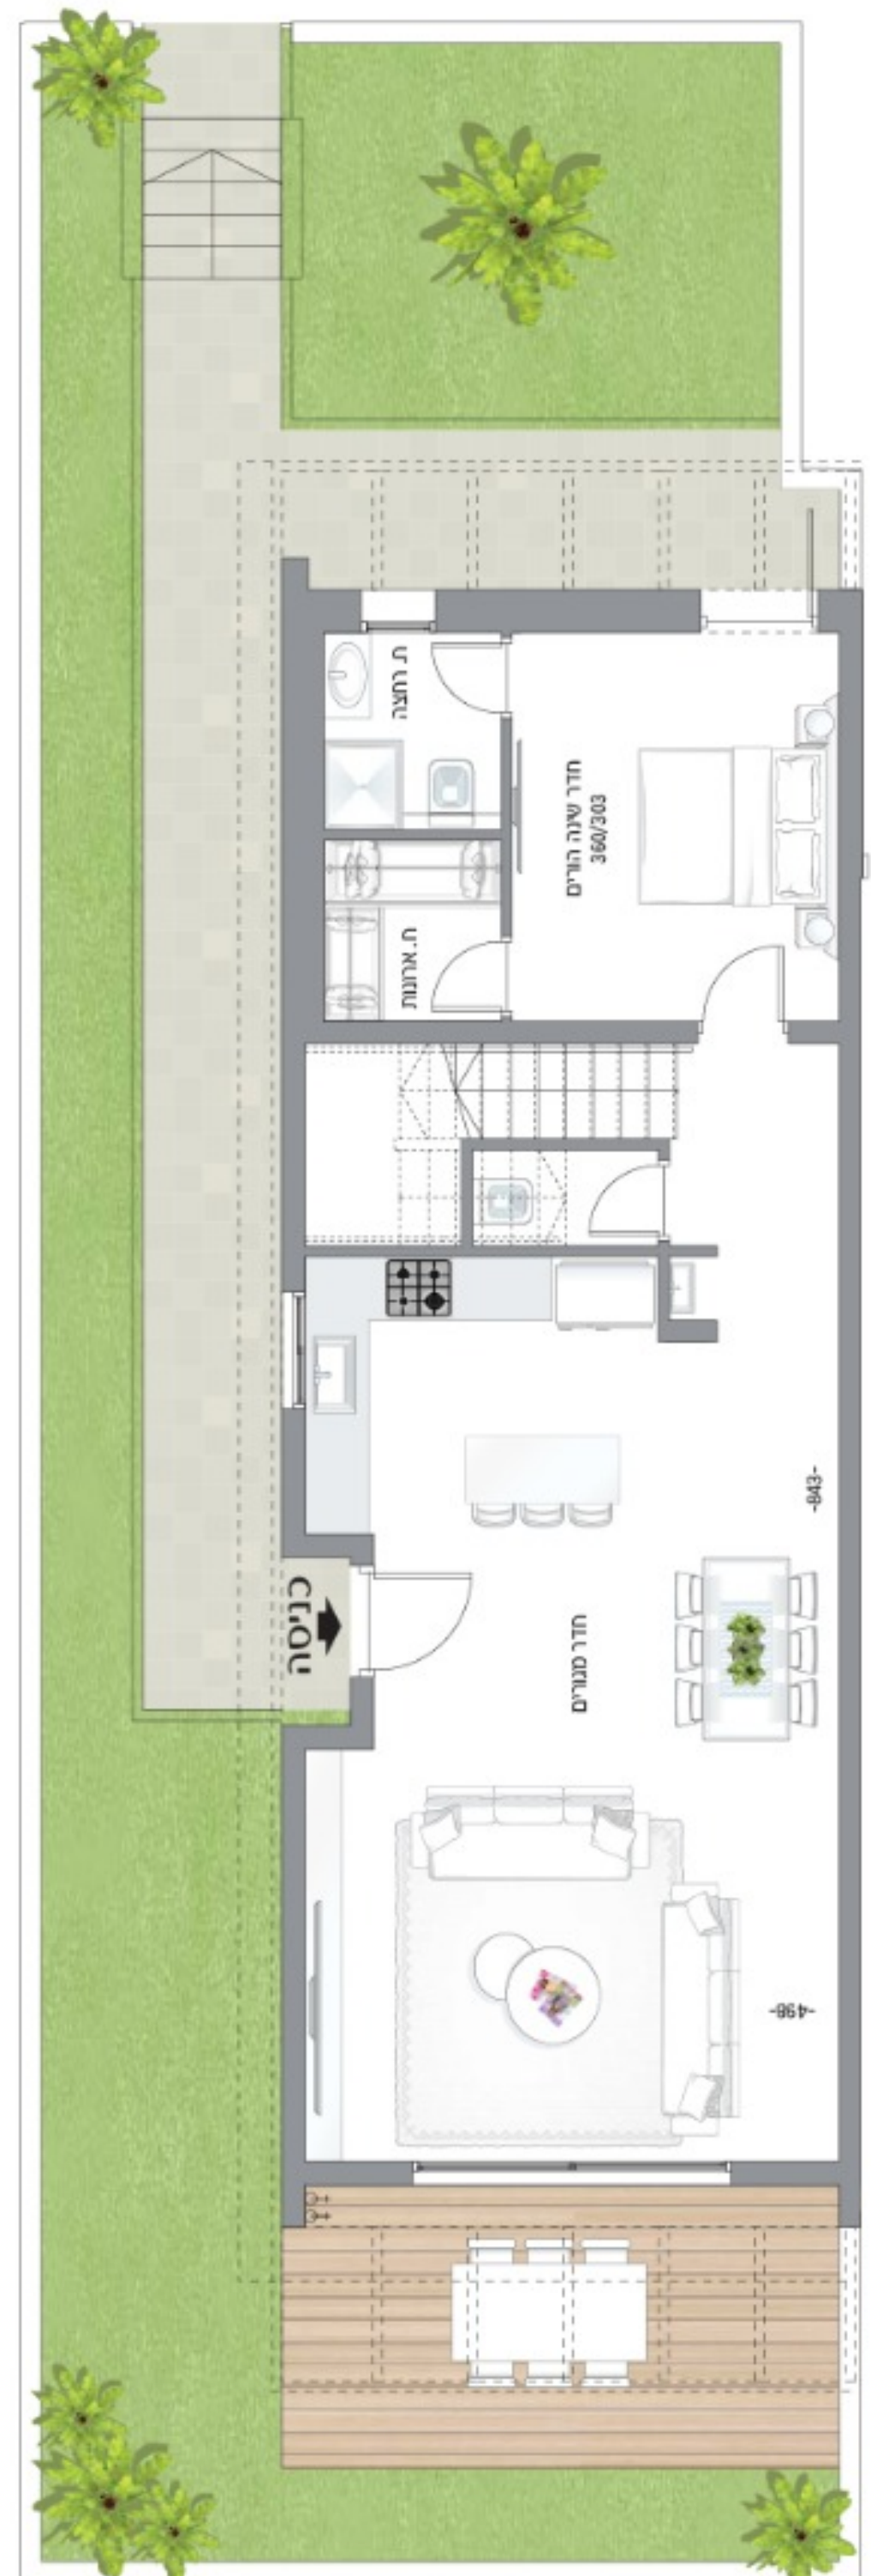

C1 6 חדרים

- הזירה: כ-182 מ"ר
- קומת קרקע: כ-78 מ"ר
- קומה א': כ-74 מ"ר
- קומה ב': כ-28 מ"ר

C2 5 חדרים

הדירה: כ-70 מ"ר

קומת קרקע: כ-70 מ"ר

קומה א': כ-67 מ"ר

קומה ב': כ-32 מ"ר

C3 6 חדרים

הדירה: כ-182 מ"ר
קומת קרקע: כ-78 מ"ר
קומה א': כ-74 מ"ר
קומה ב': כ-28 מ"ר

התוכנית והפרטים בדף זה להמשה ולמסירת פרט, בלבד, ואינם מהווים כל התחייבת והבטחה. את המטרה מחייב ההסכם באמצעות הסכנו, לפי תוק המכר. עלינו לתמוך בתוכנית והפרטים.