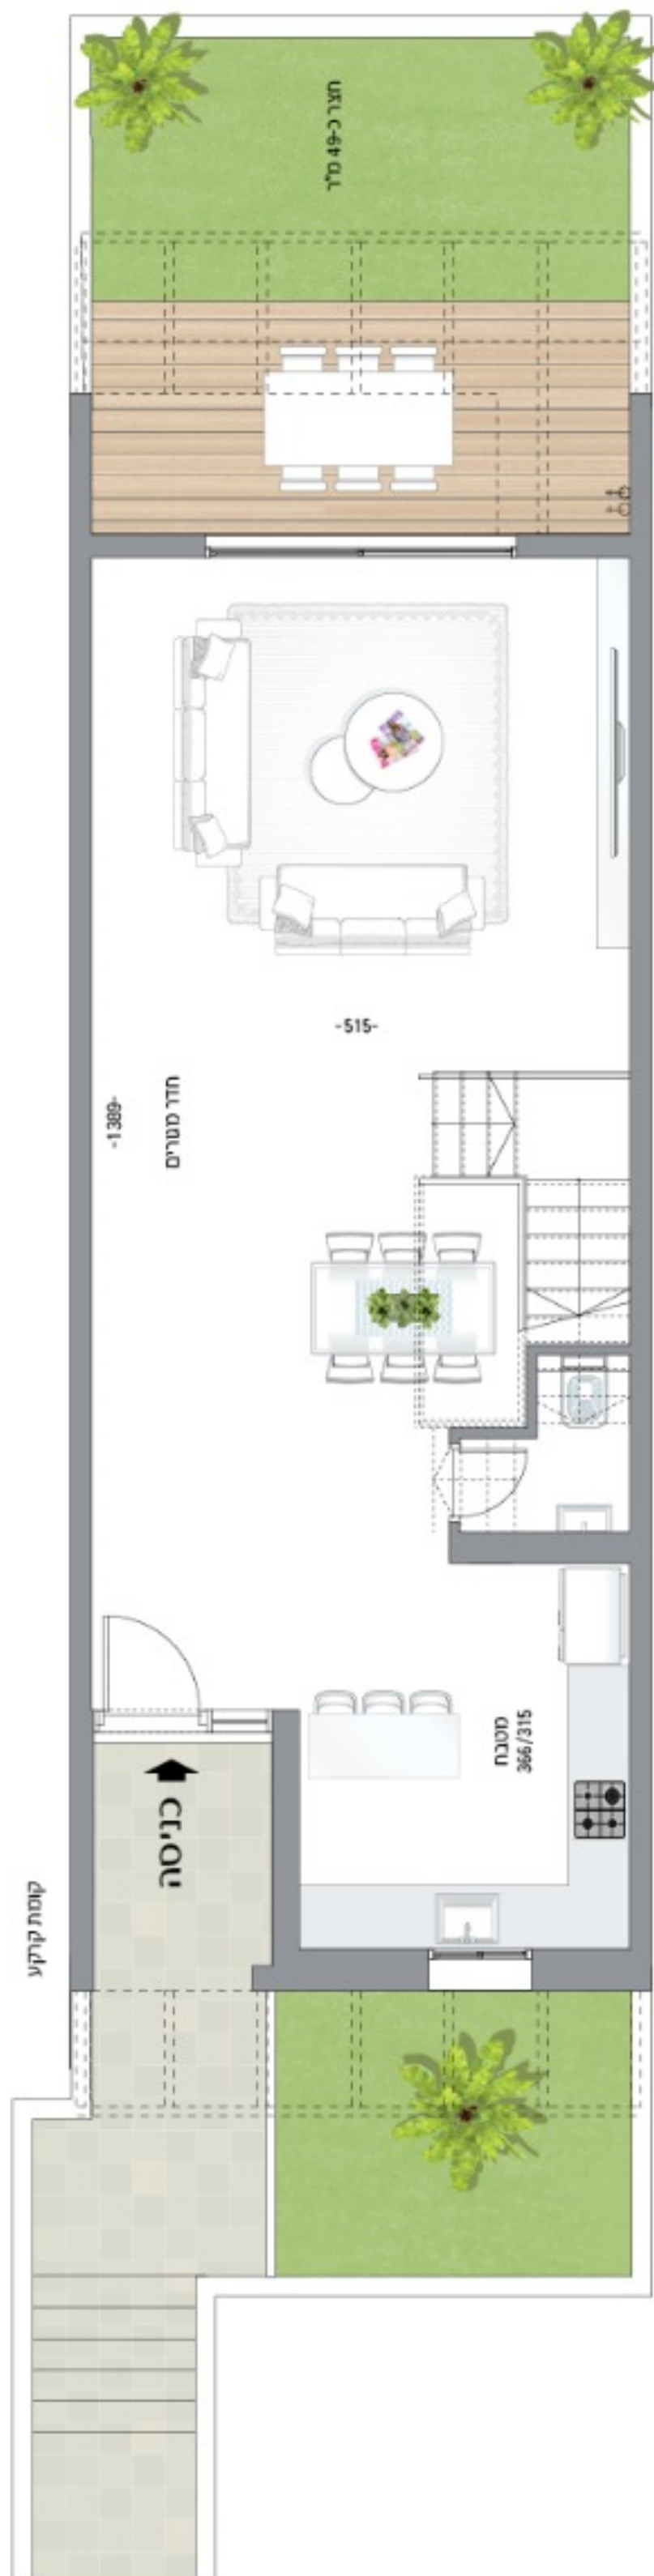

C1 6 חדרים

- הזירה: כ-182 מ"ר
- קומת קרקע: כ-78 מ"ר
- קומה א': כ-74 מ"ר
- קומה ב': כ-28 מ"ר

C2 5 חדרים

הדירה: כ-70 מ"ר

קומת קרקע: כ-70 מ"ר

קומה א': כ-67 מ"ר

קומה ב': כ-32 מ"ר

C3 6 חדרים

הדירה: כ-182 מ"ר
קומת קרקע: כ-78 מ"ר
קומה א': כ-74 מ"ר
קומה ב': כ-28 מ"ר

התוכנית והפרטים בדף זה להמשה ולמסירת פרט, בלבד, ואינם מהווים כל התחייבת והבטחה. את המטרה מחייב ההסכם באמצעות הסכנו, לפי תוק המכר. עלינו לתמוך בתוכנית והפרטים.